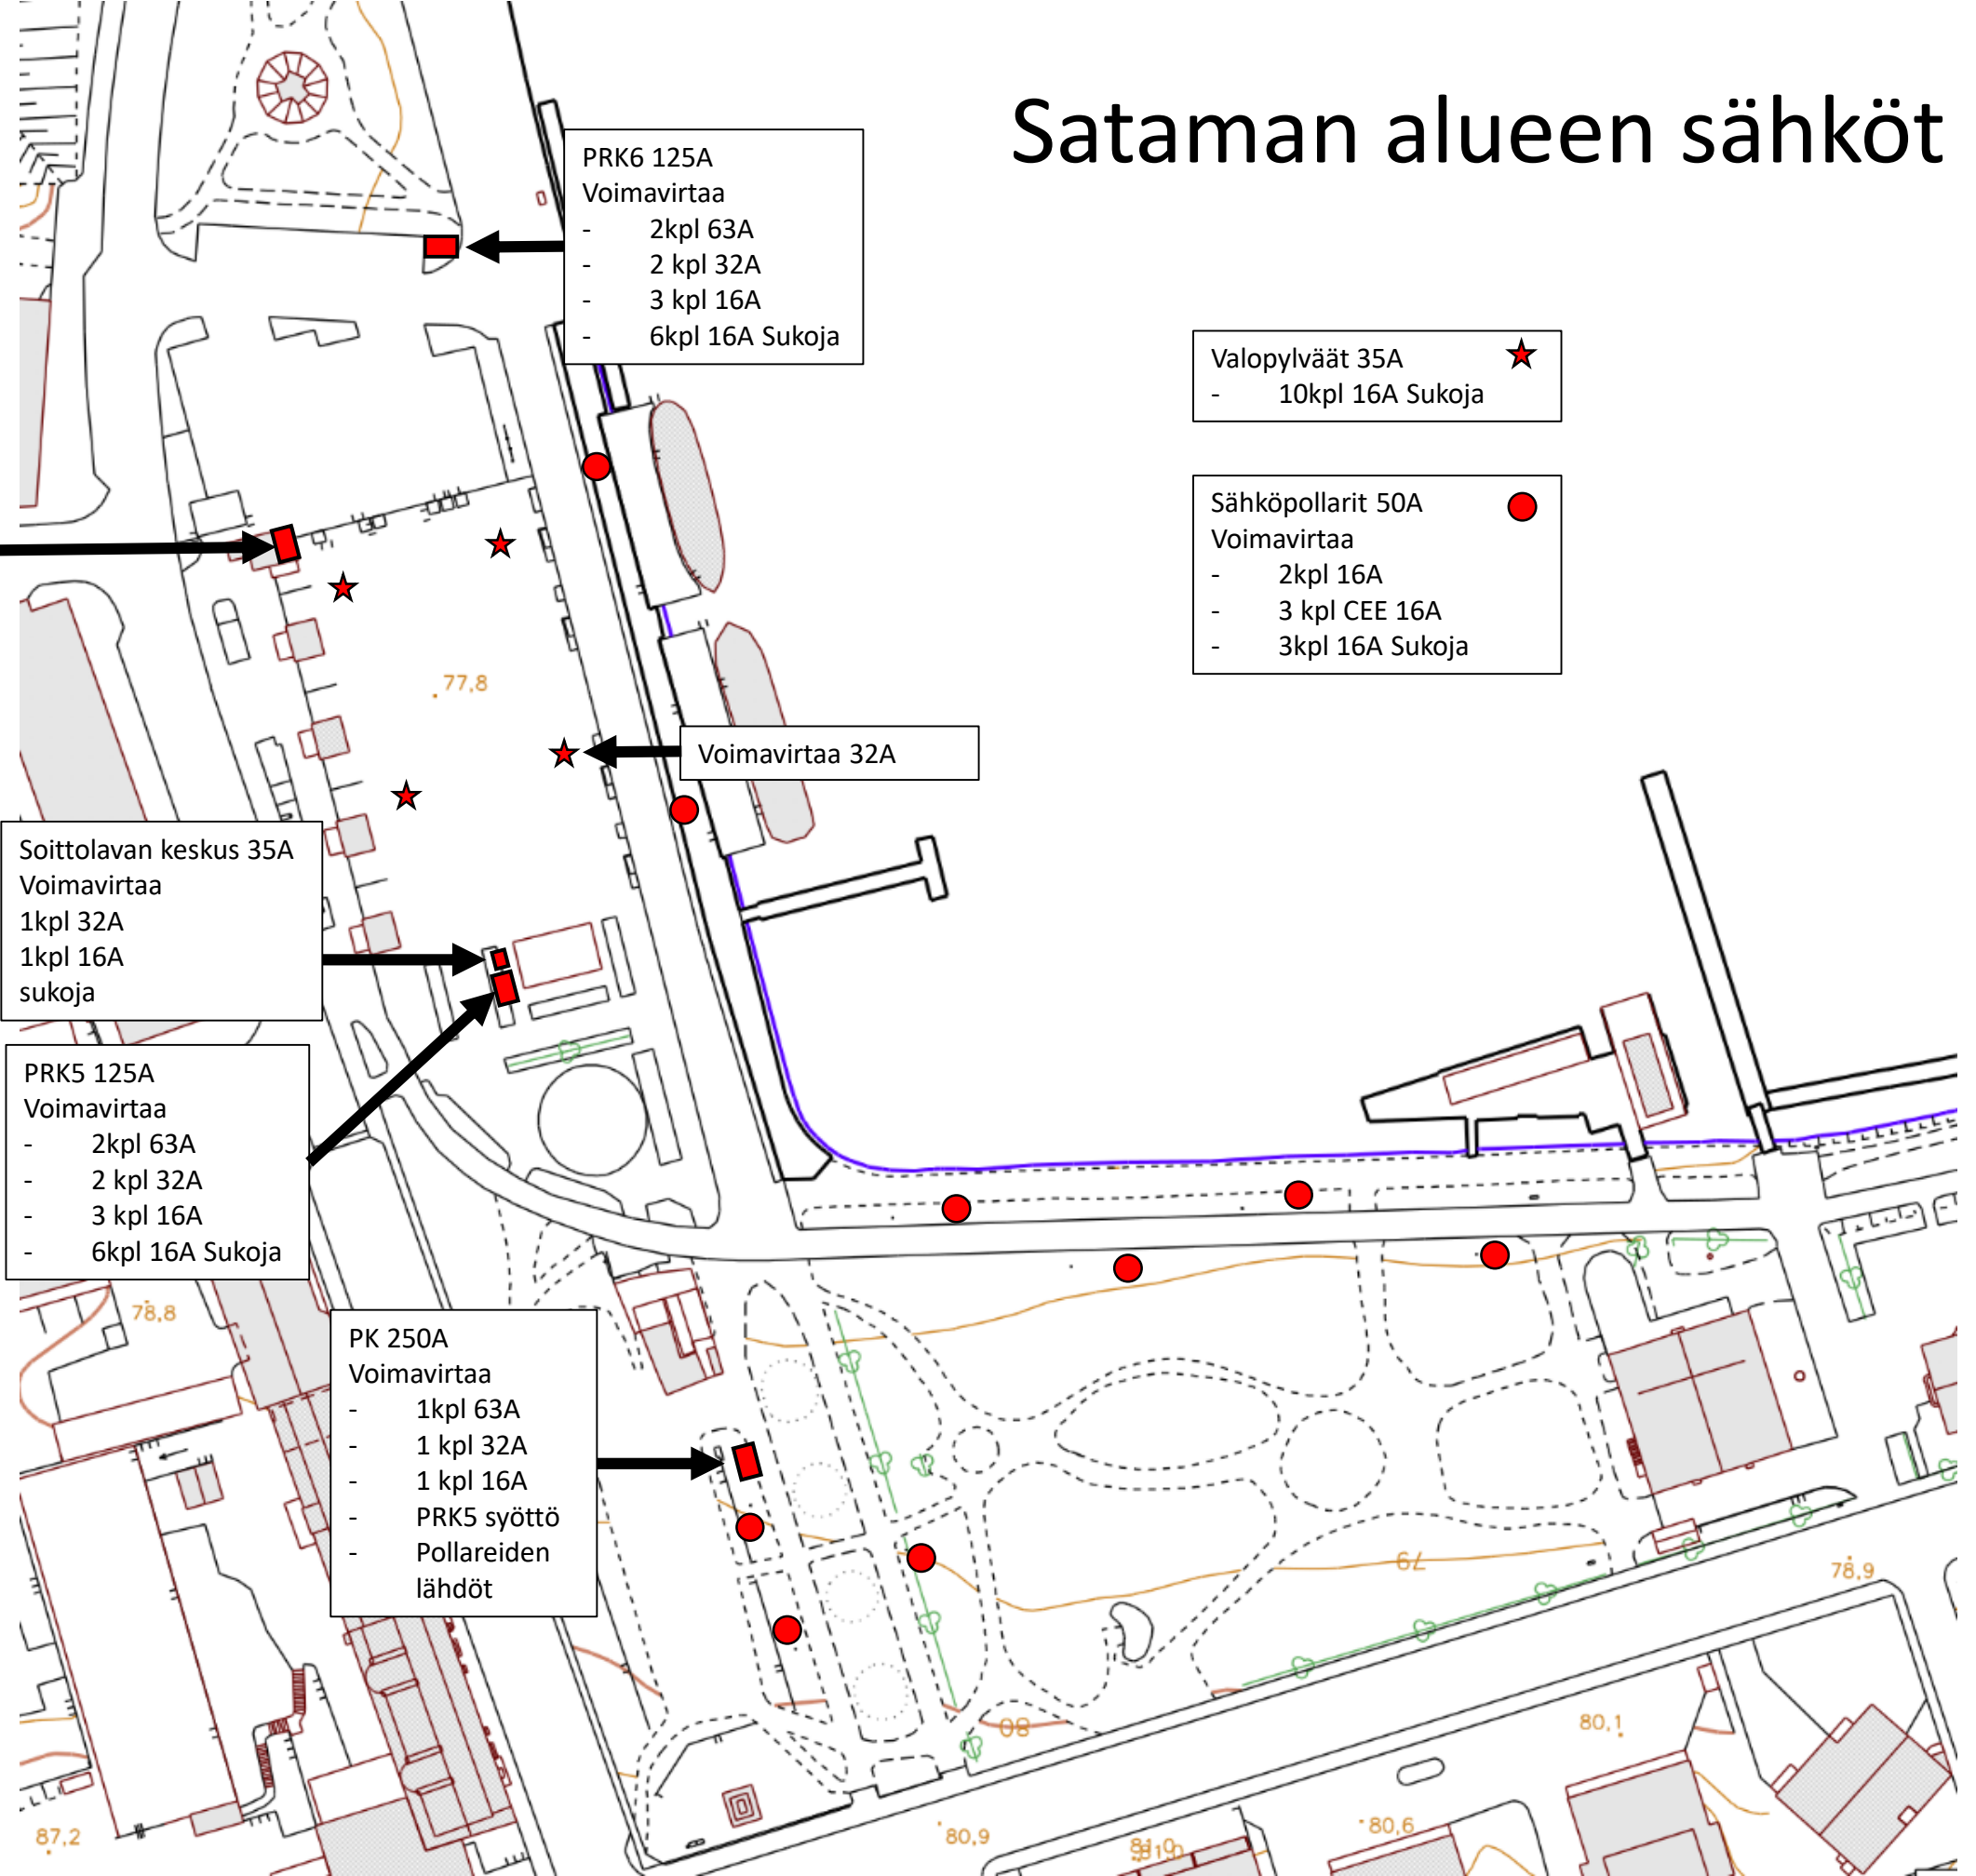

# Sataman alueen sähköt

- PK 125A
- Voimavirtaa ulkoseinässä
- 1kpl 63A
  - 1 kpl 32A
- Voimavirtaa sisällä
- 1kpl 63A
  - 1kpl 32A
- Torialueen valaisinpylväiden pistorasioiden syöttö
- Soittolavan sähkökeskuksen syöttö

- PRK6 125A  
Voimavirtaa
- 2kpl 63A
  - 2 kpl 32A
  - 3 kpl 16A
  - 6kpl 16A Sukoja

- Valopylväät 35A ★
- 10kpl 16A Sukoja

- Sähköpollarit 50A ●
- Voimavirtaa
- 2kpl 16A
  - 3 kpl CEE 16A
  - 3kpl 16A Sukoja

Voimavirtaa 32A

- Soittolavan keskus 35A  
Voimavirtaa
- 1kpl 32A
  - 1kpl 16A sukoja

- PRK5 125A  
Voimavirtaa
- 2kpl 63A
  - 2 kpl 32A
  - 3 kpl 16A
  - 6kpl 16A Sukoja

- PK 250A  
Voimavirtaa
- 1kpl 63A
  - 1 kpl 32A
  - 1 kpl 16A
  - PRK5 syöttö
  - Pollareiden lähdöt