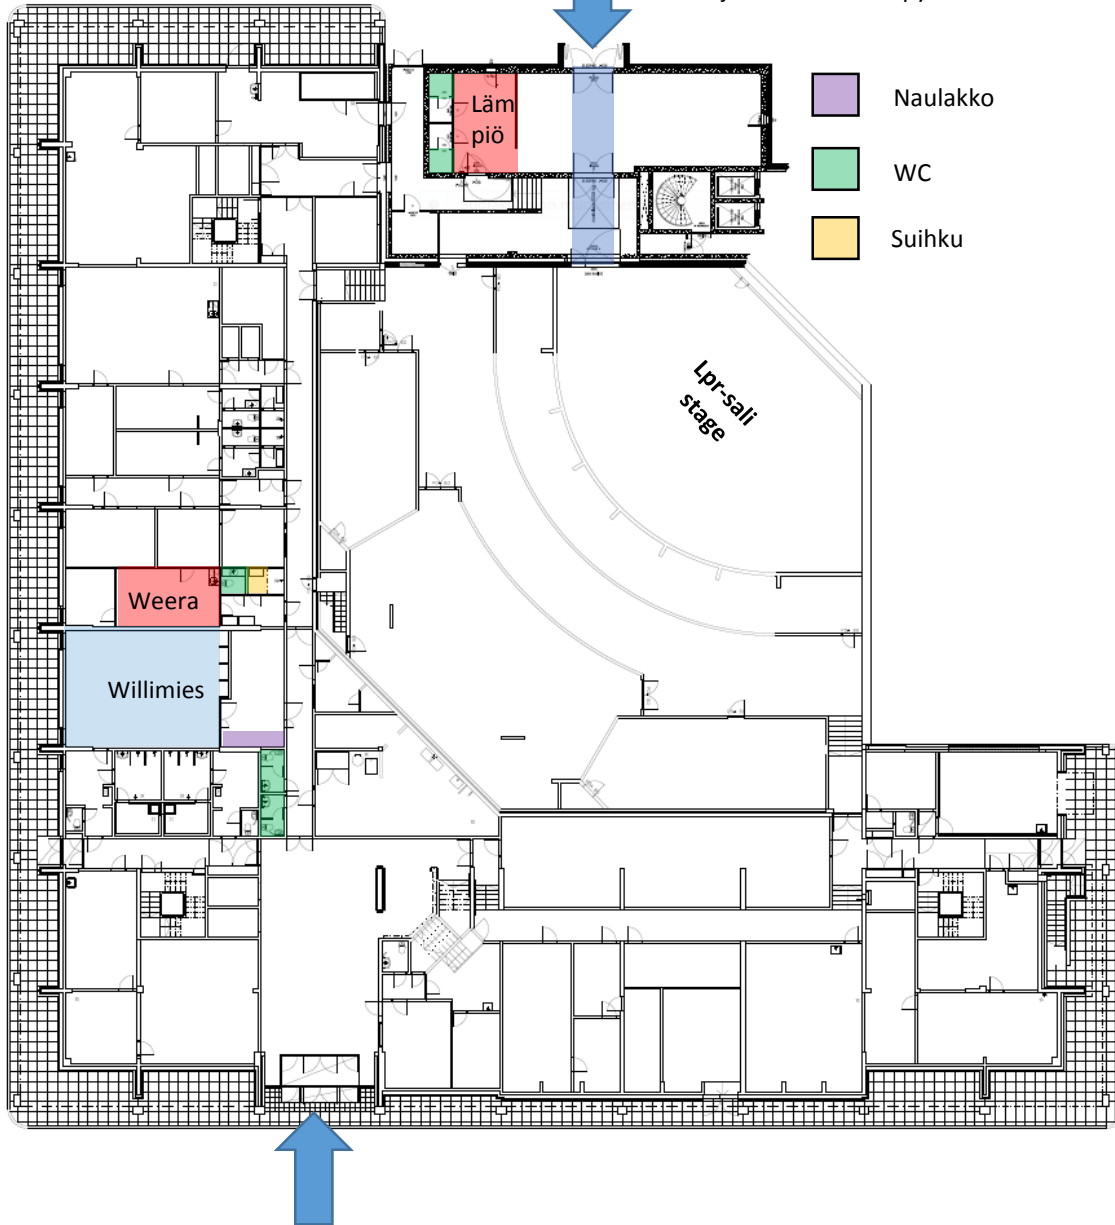

621 paikkaa

Valtuustosali

315m²

150 paikkaa, 72 luokkamuodossa

Lehmus

48,5m²

26 paikkaa

Lehdistö 1

48,5 m²

20 paikkaa

Lehdistö 2

30.5 m²

12 paikkaa

Roudaus ja luvanvarainen pysäköinti Raatimiehenkatu 21

Parkkihallin alataso

Lappeenrannan kaupungintalo 02-kerros

Willimies

66 m²

30 paikkaa

Weera

38m², kaksi huonetta peräkkäin

Vain Lpr-salin esiintyjille

WC, suihku, iso peili, silitysrauta + lauta,
jääkaappi, kahvinkeitin, liesi.

Solistilämpio

20m²

2 WC:tä

Ei toimivaa verkkoa