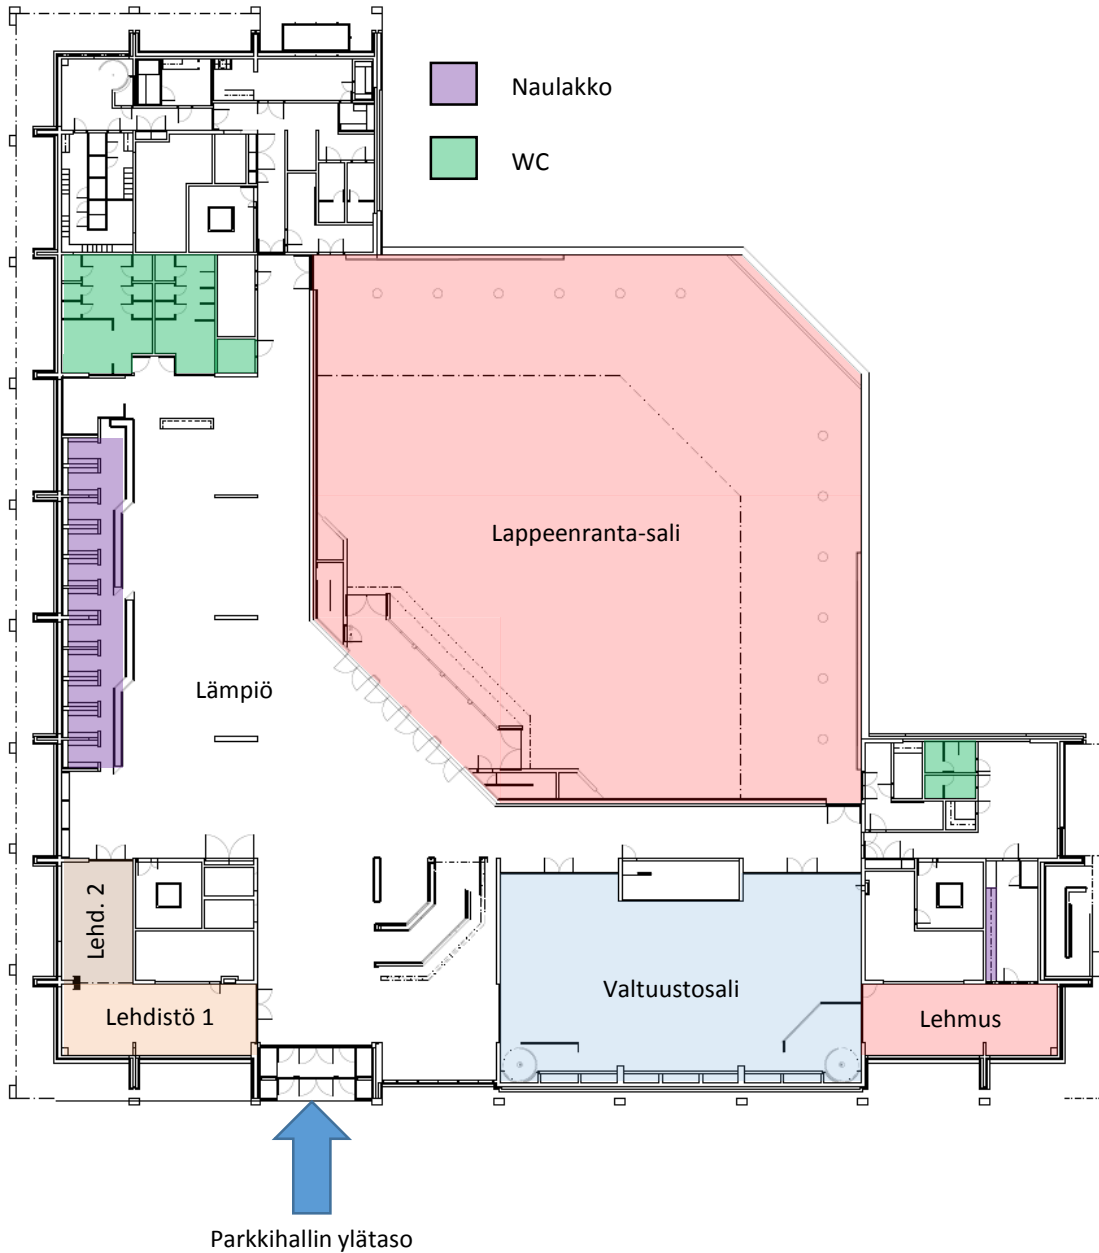

-  Naulakko
-  WC

Lappeenrannan kaupungintalo 1-kerros

Venla
76,5 m²
50 paikkaa

Kristiina
48,5m²
20

Edustatori

Lappeenrannan kaupungintalo 01-kerros

Lappeenranta-sali

910 m²

621 paikkaa

Valtuustosali

315m²

150 paikkaa, 72 luokkamuodossa

Lehmus

48,5m²

26 paikkaa

Lehdistö 1

48,5 m²

20 paikkaa

Lehdistö 2

30.5 m²

12 paikkaa

Roudaus ja luvanvarainen pysäköinti Raatimiehenkatu 21

Parkkihallin alataso

Lappeenrannan kaupungintalo 02-kerros

Willimies

66 m²

30 paikkaa

Weera

38m², kaksi huonetta peräkkäin

Vain Lpr-salin esiintyjille

WC, suihku, iso peili, silitysrauta + lauta,
jääkaappi, kahvinkeitin, liesi.

Solistilämpio