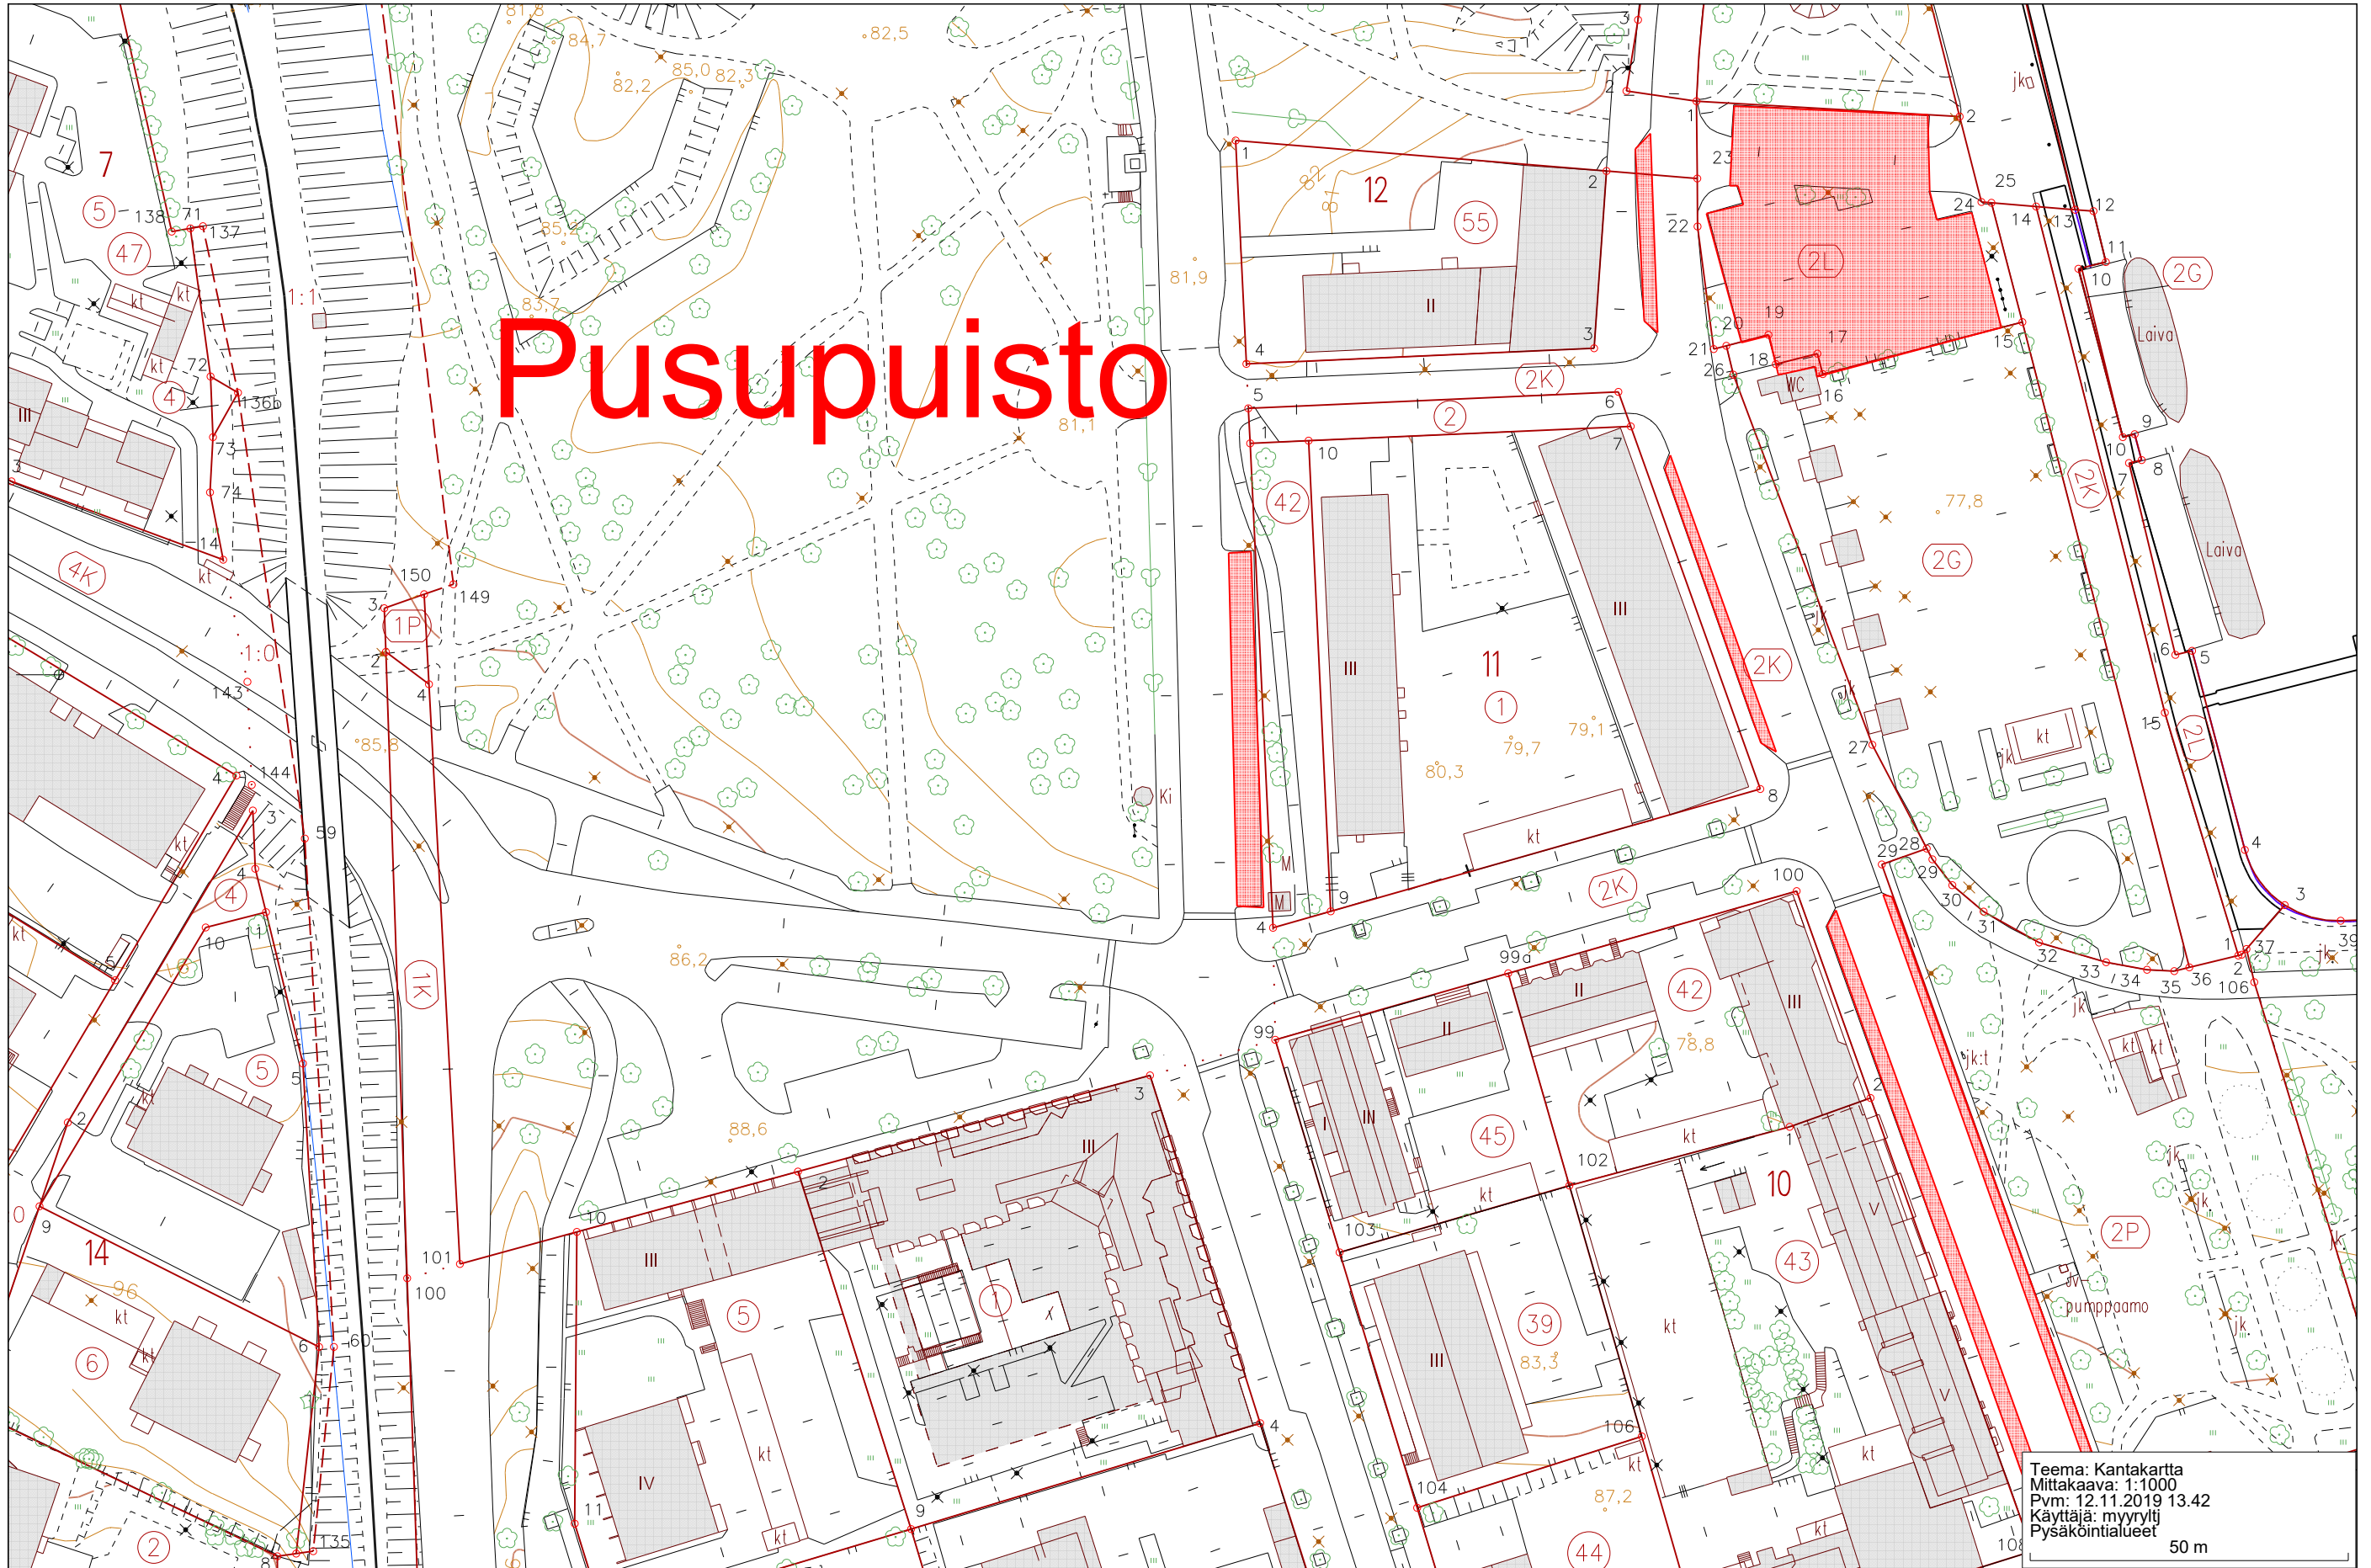

Pusupuisto

Teema: Kantakartta
Mittakaava: 1:1000
Pvm: 12.11.2019 13.42
Käyttäjä: myyrylj
Pysäköintialueet 50 m