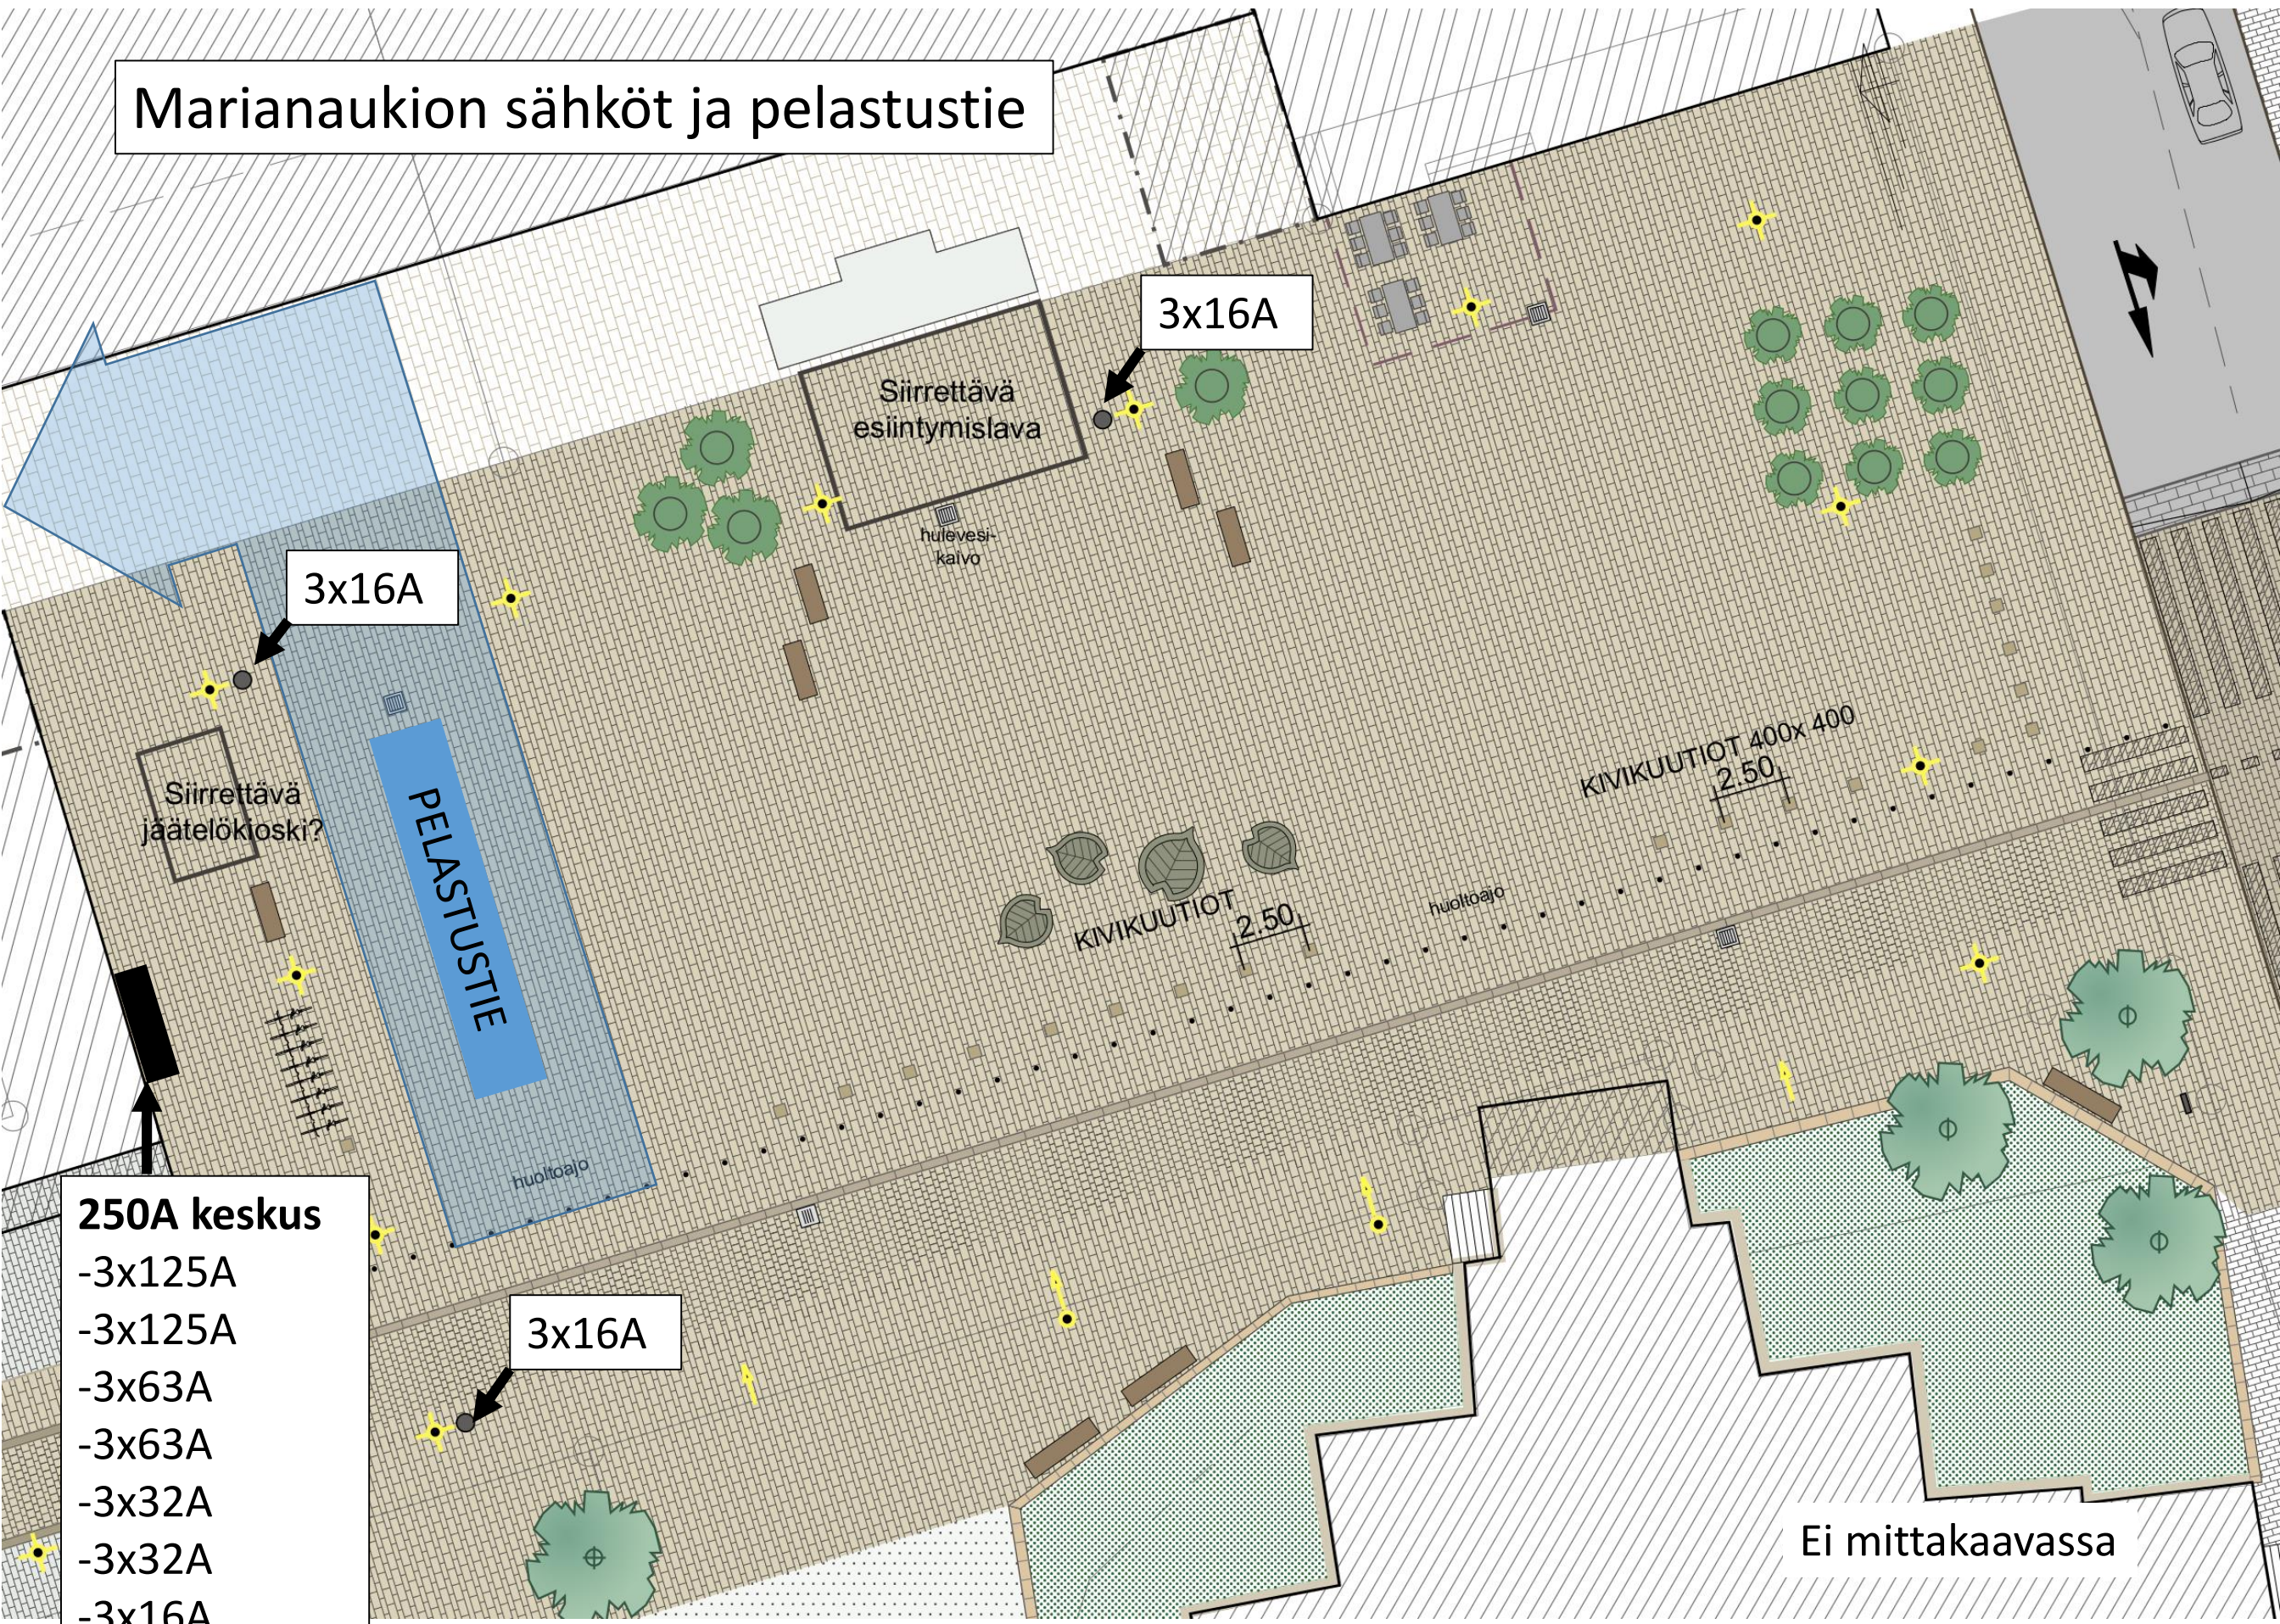

Marianaukion sähköt ja pelastustie

- 250A keskus**
- 3x125A
- 3x125A
- 3x63A
- 3x63A
- 3x32A
- 3x32A
- 3x16A

Ei mittakaavassa