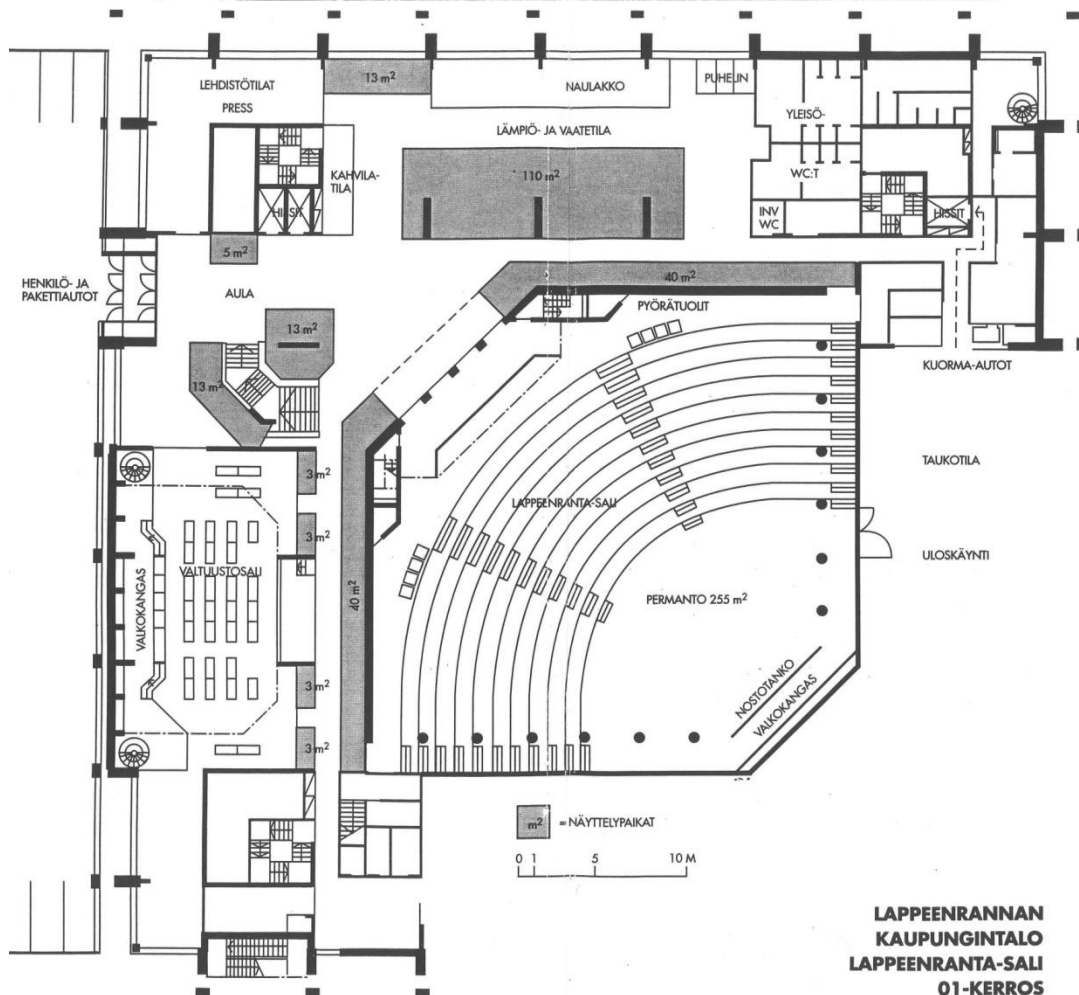

Lappeenranta-Sali

PL 11, 53101 Lappeenranta | Villimiehenkatu 1 | puh. 040 723 3130
esa.liukkonen@lappeenranta.fi | www.lappeenrantaevents.fi