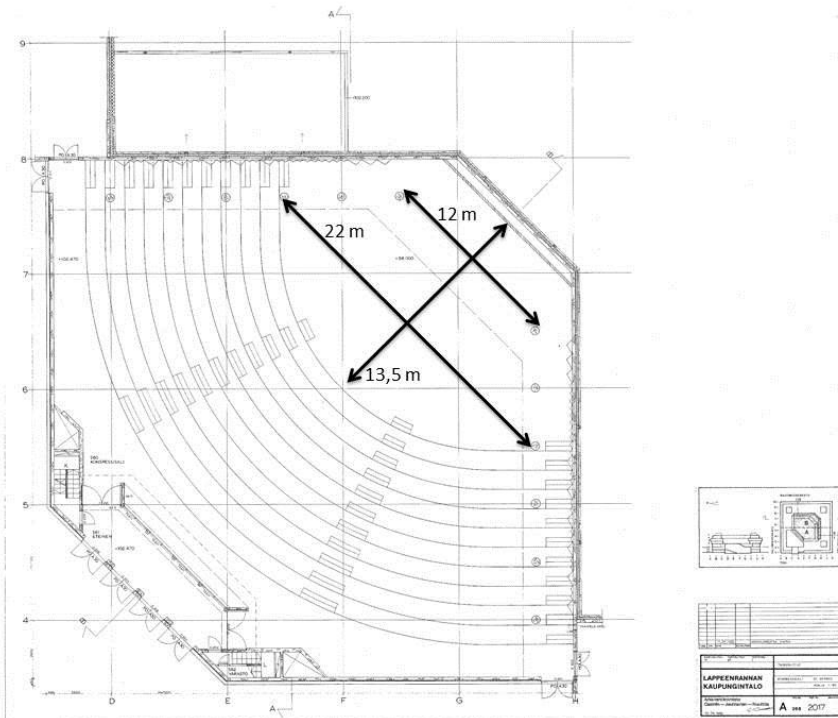

Lappeenranta-Sali

PL 11, 53101 Lappeenranta | Villimiehenkatu 1 | puh. 040 723 3130
esa.liukkonen@lappeenranta.fi | www.lappeenrantaevents.fi